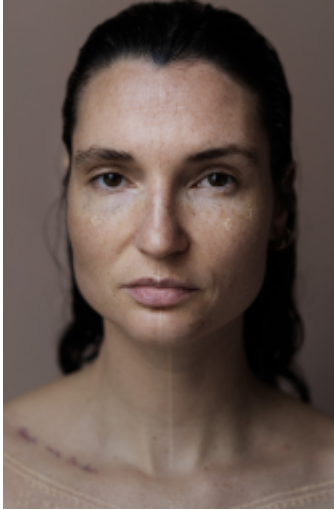

L'AMEPRÉSARIO★
62 RUE DES VIGNES
75016, PARIS
FRANCE

★ JOHANNA FAYE 🦋
COMEDIENNE

ARTISTE INTERPRÈTE/DANSEUSE/CHOREGRAPHE

CHOREGRAPHE

2022 Directeur du Mouvement pour la Campagne Adidas X Léna Situation.
2022 Chorégraphe et directeur du mouvement pour le Défilé l'Oréal à École Militaire.
2022 Performeuse pour Transe créée par Tianzhuo Chen à Stockholm.
2021 Chorégraphe de la performance « Balade Sensorielle » à Chaillot.
2020 Création de Inner installation plastique pour un corps qui danse et deux musiciens, à Chaillot.
2020 Chorégraphe et Directeur du Mouvement pour le défilé l'Oréal sur le parvis du Trocadéro.
2020 Chorégraphe de l'Opéra Rigolletto, mise en scène par Marie Eve Sygnerole à l'opéra de Montpellier.
2020 Chorégraphe de Baby Doll, objet chorégraphique musicale et cinématographique mise en scène par Marie Eve Sygnerole, à l'opéra de Berlin, et à la Philharmonique de Paris.
2019 Collaboratrice artistique sur la pièce « je t'attends, je t'attends, je t'attends », commande de
2019 l'Opéra de Stockholm chorégraphié par Jérémie Belingard.
2018 Chorégraphe pour la pièce Afastado em, trio féminin.
2017 Chorégraphe et interprète pour la compagnie Black Sheep pour la pièce FACT co-écrite avec Saïdo Lehlouh.
2016 Projet finaliste, Danse Élargie avec FACT, pièce de la compagnie Black Sheep.
2015-2014 Chorégraphe et interprète de la compagnie Black Sheep pour la pièce Iskio co-écrite avec Saïdo Lehlouh.
2015-2014 Interprète dans Parasite pièce de la compagnie Kilāi.
2015-2014 Interprète dans Le lac des cygnes, pièce de la compagnie Ethadam.
2013-2014 Interprète dans Borderline, pièce de la compagnie Wang/Ramirez.
- Interprète dans The 7th élément, pièce Hip-hop chorégraphiée par Michel Onomo.
2013 Interprète dans In the Middle, pièce de la compagnie swaggers. -
Interprète dans Parallèles, pièce de la compagnie Amala Dianor. - Interprète dans l'Inizio, pièce de la compagnie Chriki'z.
2012 Interprète dans Révélation, pièce de la compagnie À part être.
2011 Interprète dans Bye-bye Venus, chorégraphiée par Jeremie Belin-Gard, danseur étoile de l'opéra de Paris.